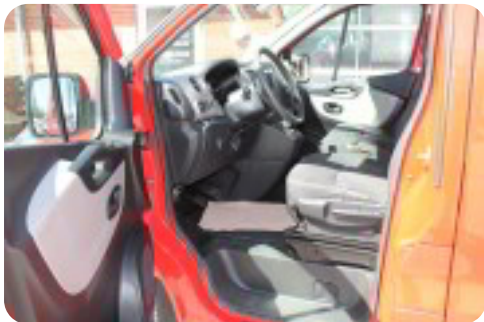

Billeder (18)

Se flere billeder på: tshandel.dk/biler-til-salg/renault-traffic-t29-dci-125-l2h1-tsiekg5432